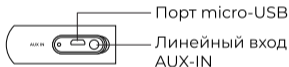

ФУНКЦИОНАЛЬНЫЕ ЭЛЕМЕНТЫ