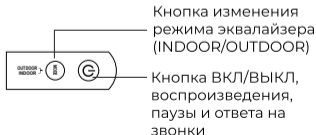

ФУНКЦИОНАЛЬНЫЕ ЭЛЕМЕНТЫ