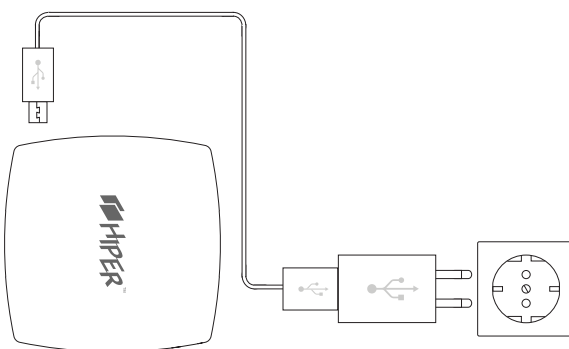

Quick start guide
Краткое руководство

HIPER Power Bank:
MIRROR 4000

Импортер: ООО «Альма», 129515, г.Москва,
Королева Академика ул., д.9, к.5
allc.inform@yandex.ru

MIRROR 4000

Power Indicator
Индикатор заряда
батареи

Button
Кнопка-замок

Read safety instructions before use at: hiper-power.com

Перед использованием ознакомьтесь с информацией по технике безопасности на сайте: hiper-power.com

①

②

Green / Зелёный 71–100%
Orange / Оранжевый 31–70%
Red / Красный 0–30%

①

②

①

②

AC adapter is not included
Блок питания для зарядки от сети в комплект не входит