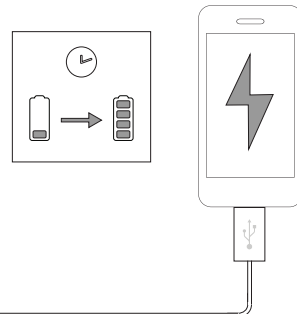

Quick start guide
Краткое руководство

HIPER Power Bank:
MIRROR 4000

Импортер: ООО «Альма», 129515, г.Москва,
Королева Академика ул., д.9, к.5
allc.inform@yandex.ru

MIRROR 4000

Power Indicator
Индикатор заряда
батареи

Button
Кнопка-замок

Read safety instructions before use at: hiper-power.com

Перед использованием ознакомьтесь с информацией по технике безопасности на сайте: hiper-power.com

①

②

Green / Зелёный 71–100%
Orange / Оранжевый 31–70%
Red / Красный 0–30%

①

②

①

②

AC adapter is not included
Блок питания для зарядки от сети в комплект не входит