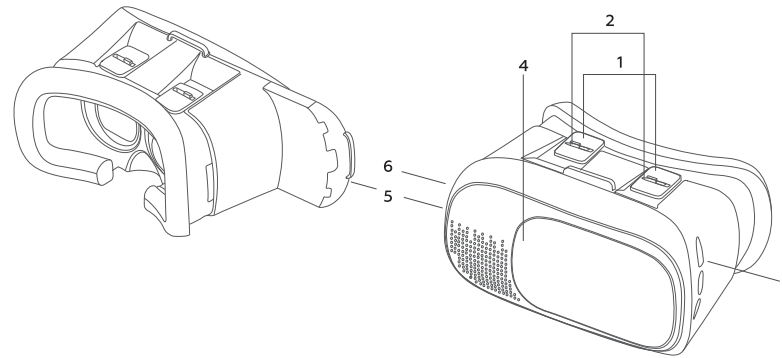

ОБЩИЕ СВЕДЕНИЯ

1. Регулировка фокусного расстояния
2. Настройка расстояния между глазами
3. Левое отверстие для вентиляции и подключения наушников и/или зарядного устройства
4. Раздвижная передняя панель
С ее помощью открывается доступ к камере смартфона
5. Отсек для установки смартфона
6. Правое отверстие для вентиляции и подключения наушников и/или зарядного устройства