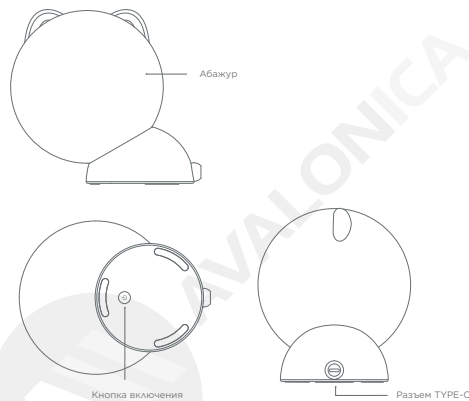

! ВАЖНО

Наименование и содержание Опасных веществ в продукте

Часть	Pb	Hg	Cd	Cr(VI)	PBB	PBDE
Корпус	x	o	o	o	o	o
Упаковка	o	o	o	o	o	o
Аксессуары	o	o	o	o	o	o

Экологическая Инструкция

Наименование производителя: Шэньчжэнь МикКом Технолоджи Co., Ltd.
Адрес производителя: Комната 301-315, 3-й этаж, здание Некс Уан, Куингкун роад, Санляньская община, Район Лонхуа, Шэньчжэнь
Производитель: Шэньчжэнь ШенгХуей Тойз Co., Ltd
Тел: 400-690-9695

Руководство пользователя

Внешний вид

Использование SOLOVE 001D

Кнопка включения находится в нижней части устройства. Лампа имеет три уровня яркости желтого света (слабый, средний и сильный) регулируемые касанием. Нажмите абажур, чтобы отрегулировать яркость лампы от низкого до высокого. После четвертого нажатия свет погаснет и лампа перейдет в режим ожидания. Нажмите на нее еще раз, и она включится на слабой мощности. Зарядка Подсоедините интерфейсный кабель к зарядному устройству 5V = 1A TYPE-C, и мерцающий свет укажет на начало зарядки устройства.

LESS
BUT
BETTER*

Технические характеристики	
Наименование продукции	Портативный ночник
Модель	001D
Питание	DC 5 В±1 А
Емкость аккумулятора	2000 мАч
Потребляемая мощность	<2 Вт
Вес	331.5 г
Размеры	169*155*5*136 мм
Соответствие стандартам	GB7000.1-2015 GB7000.204-2008

Внимание

- Перед первым использованием зарядите устройство в течении 2,5-3 часов.
- После чего устройство будет работать на протяжении 5-12 часов
- Устройство поддерживает зарядное устройство инфракрасного типа. Напряжением 5В/1 А
- С целью проверки исправности аккумулятора выключите устройство перед установкой на зарядку.

LESS-
BUT BETTER*

Наша миссия:
Мы без устали проектируем и разрабатываем отличные продукты, которые просты в использовании и, в то же время, эстетичны. Пусть каждый наслаждается высоким качеством жизни благодаря этим технологиям.

Наше видение:
Продукция Solove становится частью жизни 0,3 миллиардов представителей среднего класса и дарит им более высокое качество жизни

*Меньше, Но Лучше

Не тяните ночник за "голову", иначе он будет поврежден.