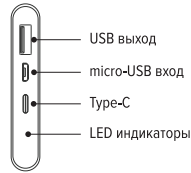

rombica

РУКОВОДСТВО ПОЛЬЗОВАТЕЛЯ

Благодарим Вас за покупку изделия из серии NEO. Перед эксплуатацией аккумулятора прочтите это руководство и сохраните его для использования в дальнейшем

ВНЕШНИЙ АККУМУЛЯТОР

AXL-00120Q / NEO AX120L Quick

ОБЩИЕ СВЕДЕНИЯ

СПЕЦИФИКАЦИЯ

ТИП АККУМУЛЯТОРА: Литий-полимерный (Li-Polymer)
ЕМКОСТЬ: 12 000 мАч / 44.4 Втч
ВЕРСИЯ QUICK CHARGE: 3.0
РЕВИЗИЯ USB POWER DELIVERY: USB PD Rev.2
ВХОДЫ:
micro-USB: 5В/2А; 9В/2А (Quick Charge)
Type-C: 5В/2.5А; 9В/2А (Power Delivery + Quick Charge)
ВЫХОДЫ:
USB: 5-6В/3А; 6-9В/2А; 9-12В/1.5А (Quick Charge)
Type-C: 5-6В/3А; 6-9В/2А; 9-12В/1.5А (Power Delivery + Quick Charge)
РАЗМЕРЫ: 154 x 80 x 10 мм

ИСПОЛЬЗОВАНИЕ АККУМУЛЯТОРА

Включение: Аккумулятор начнет заряжать персональное устройство автоматически при его подключении*
Отключение: При отсутствии нагрузки устройство автоматически отключится
*необходимо наличие нагрузки: если подключаемое устройство находится в глубоком разряде – включение аккумулятора не гарантируется

ЗАРЯДКА АККУМУЛЯТОРА

1. Подключите комплектный USB кабель к micro-USB входу аккумулятора. Другой конец комплектного USB кабеля подсоедините к USB разъему персонального компьютера, либо к зарядному устройству «USB-сеть» (зарядное устройство в комплект не входит). При необходимости можно использовать Type-C кабель (в комплект не входит), подключив его в соответствующий порт аккумулятора. Зарядка возможна только через один вход. Перед зарядкой внешнего аккумулятора убедитесь, что только к одному входу подключен кабель. Для зарядки внешнего аккумулятора в быстром режиме требуется использовать зарядное устройство совместимое с Quick Charge 3.0 или с Power Delivery Rev.2

2. LED индикаторы будут мигать в процессе зарядки. Когда LED индикаторы начнут гореть непрерывно – зарядка окончена

ПРОВЕРКА УРОВНЯ ЗАРЯДА АККУМУЛЯТОРА

Подключите USB кабель к разъему аккумулятора «USB выход» чтобы проверить уровень заряда. В процессе зарядки аккумулятора и зарядки персональных устройств от аккумулятора LED индикаторы отображают состояние заряда

Состояние заряда:

LED подсветка	Емкость заряда
○ ○ ○ ○	0-5%
● ○ ○ ○	5-10%
● ● ○ ○	10-25%
● ● ● ○	25-50%
● ● ● ●	50-75%
● ● ● ●	75-100%

○ - LED индикатор выключен   ● - LED индикатор мигает
● - LED индикатор включен

ЗАРЯДКА УСТРОЙСТВ ОТ АККУМУЛЯТОРА